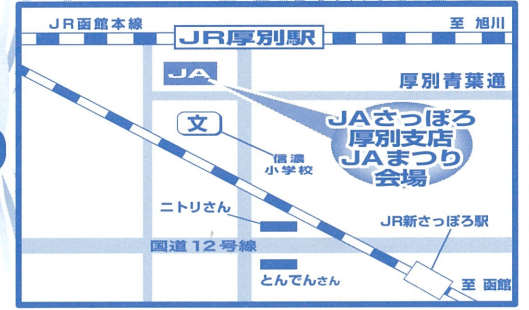

〈主催〉JAさっぽろ JAまつり実行委員会
○JAさっぽろ厚別支店
☎ 891-2115

〈後援〉札幌市 〈協賛〉(株)農協観光 北海道支店
ホームページ <http://www.ja-sapporo.or.jp/>
各コーナーは品物がなくなり次第、終了とさせていただきます。ご了承下さい。

●作物の生育状況によって変更になる場合がありますのでご了承下さい。
●内容が変更になる場合がありますのでご了承下さい。