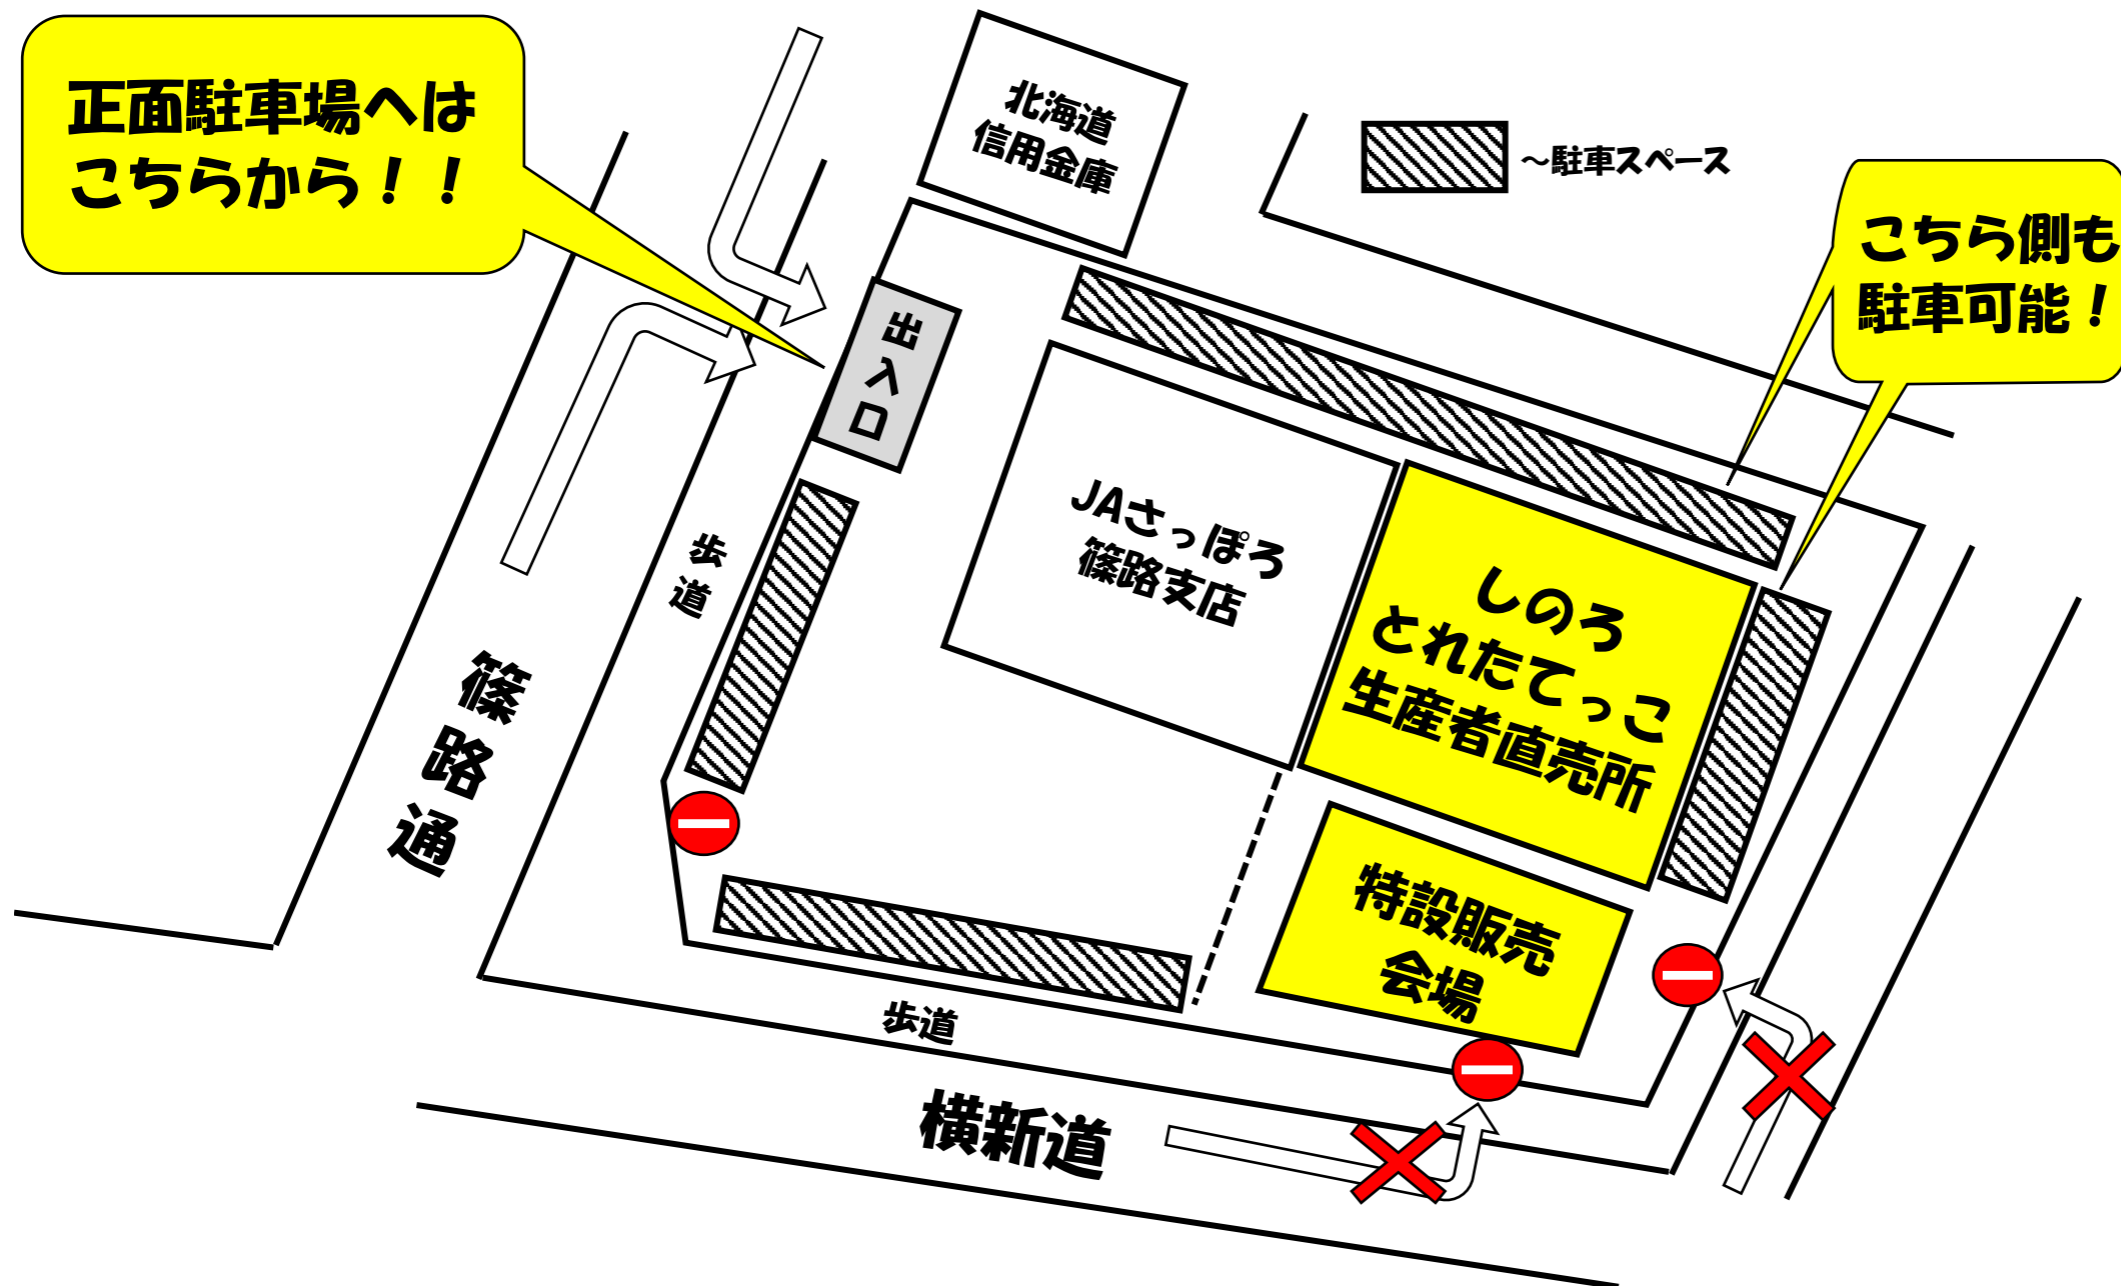

10月12日(土) しのろとれたてっこ収穫祭 案内図

⚠ 当日、お車でお越しの方はクロネコヤマト側、いとか整形外科側からのご入場はできません。アークス側入口よりご入場頂くか、直売所横、裏側の駐車場を誘導に従ってご利用下さい。